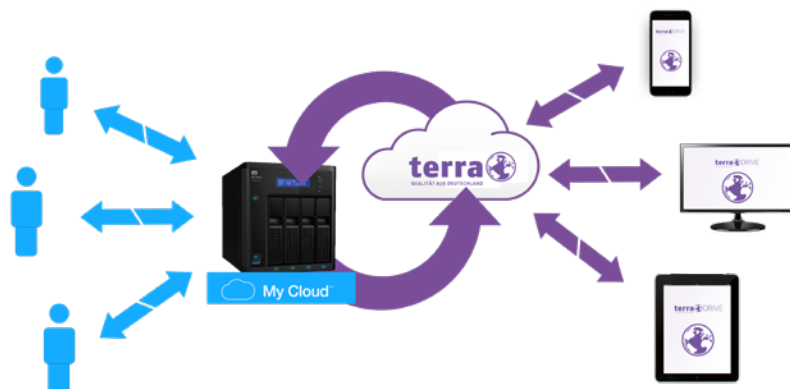

# TERRA CLOUD Drive

Informationen sind zum Kern vieler Unternehmen geworden, sie sammeln und zentrieren das Wissen der Mitarbeiter. Eine Lösung mit der sich diese Informationen einfach und geschützt teilen lassen, wird zum Erfolg Ihres Unternehmens beitragen.

## TERRA CLOUD Drive

Ändern Sie Ihren Unternehmensalltag mit einer Synchronisationslösung. Zusammenarbeiten war nie einfacher. Teilen Sie Ihre Daten mit Kollegen und Partnern. Arbeiten Sie zeitgleich und von überall gemeinsam an Dokumenten und vereinfachen Sie Ihren Arbeitsprozess. Wo liegen Ihre Daten? Beziehen Sie frei einsetzbaren Cloud-Speicher aus einer hochskalierbaren Public Cloudlösung aus unserer TERRA CLOUD in Deutschland.

## Mobile Nutzung

Mit der TERRA Drive Lösung halten Sie alle Geräte synchron und können von jedem Gerät unabhängig vom Netzwerk auf die Daten zugreifen. So haben Sie Ihre Daten immer aktuell und überall verfügbar, auch unterwegs. TERRA Drive bietet Mobile Apps um Ihre geteilten, gesicherten und synchronisierten Ordner herunterzuladen und diese abzugleichen. Außerdem können Sie über WebDAV, bzw. per Web App auf Ordner Ihrer Organisation zugreifen, damit Ihre Daten so mobil wie Sie selbst sind.

### Multi-Plattform-Unterstützung:

- Windows Client
- Mac Client
- Linux Client
- WebDAV / Netzlaufwerk
- Web-Portal
- Mobiles Web
- Android App
- iOS App
- Western Digital MyCloud NAS

*Die unternehmensorientierte  
Sync- und share Lösung aus  
der TERRA CLOUD.*